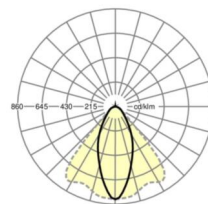

параметры

номер заказа	19427024270
код EAN	4020863416462
номер таможенного тарифа	94051190
Знак прохождения контроля	IP 64, класс защиты I, ENEC10 VDE, F, D, HACCP DIN10500/Food/IFS-пригодность для применения/BRC, Indoor, CE
Степень ударопрочности IK	IK03 (-20°C bis 35°C)
Температура окружающей среды	ta -20°C в 35°C
Гарантийный срок	5 лет
Государственные программы поддержки	BEG - государственные субсидии для энергосберегающих зданий (действительна только для Германии)

электротехника

Балласт	Электронный драйвер (1 штука)
Мощность системы	79W
сетевое напряжение	230V/50Hz
автоматический предохранитель (пусковой ток)	13 штук/B10, 21 штук/B16, 22 штук/C10, 36 штук/C16
класс энергосбережения/Источник света	C

Оптика

Оснастка	LED, цветопередача/оттенок света CRI ≥ 80 / 6500K
Допуск для координаты цветности (MacAdam)	3SDCM
Фотобиологическая безопасность (светильник)	RG1
Номинальный световой поток	13645lm
Срок службы LED	50000h L80/B10 (Tq 35°C)
светоотдача светильников	173lm/W
Угол излучения	40° (C0) / 85° (C90)
UGR поп./вдоль	20.2 / 22.2

DEEP-LINK

<https://www.regiolum.de/ru/article/19427024270>

Ссылка	LED 14000lm 865
ηLB	100 %
Φ ↓/↑	99 % / 1 %
UGR поп./вдоль	20.2 / 22.2