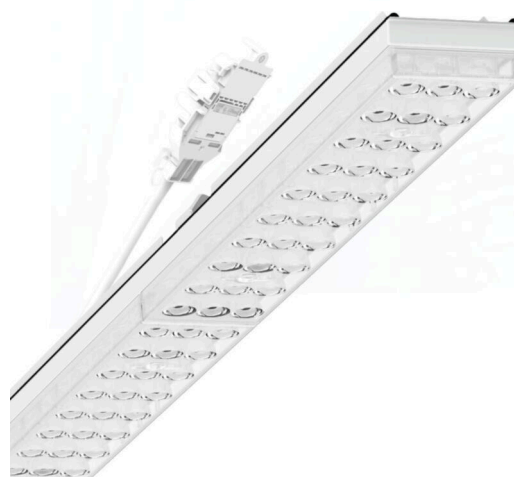

прибородержатель переменный IP 64 - Individual.Lens.Optic - прямой узконаправленный свет - без видимых стыков

Ламподержатель из оцинкованного стального профиля; слой цинка в сочетании с лаком на полиэфирной смоле хорошо защищает от коррозии; крепление без инструментов, с помощью встроенных нажимных затворов, защита от кражи. Встроенные пластиковые торцы с уплотнительными краями и одно замкнутое уплотнение вокруг, для несущей шины классов защиты до IP64. В несущей трековой шине позиционируется по-разному. Цвет корпуса белый стандартный для электротехники RAL 9016; Прямой узконаправленный свет, распространяющийся через линзу «Individual.Lens.Optic» из пластика ПММА. Оптика отдельных линз с прозрачным уплотнением делает сборку и установку предельно удобными, а плоскость легко чистится. Тройные ряды из отдельных линз и лампо-/прибородержатели, идеально согласованные между собой, обеспечивают цельный вид без стыков и неравномерностей Подключение к электросети через присоединительный провод длиной 1 м для свободного позиционирования прибородержателя в световой полосе и 3-полюсную втычную деталь для быстрой сборки со свободным выбором фаз. Сменные блоки, позволяющие легко модернизировать освещение, существенно продлевают срок службы всей осветительной установки.

Оптика

Оснастка	LED, цветопередача/оттенок света CRI ≥ 80 / 6500K
Допуск для координаты цветности (MacAdam)	3SDCM
Фотобиологическая безопасность (светильник)	RG1
Номинальный световой поток	13645lm
Срок службы LED	50000h L80/B10 (Tq 35°C)
светоотдача светильников	173lm/W
Угол излучения	40° (C0) / 85° (C90)
UGR поп./вдоль	20.2 / 22.2

DEEP-LINK

<https://www.regiolum.de/ru/article/19427024270>

Ссылка	LED 14000lm 865
ηLB	100 %
Φ ↓/↑	99 % / 1 %
UGR поп./вдоль	20.2 / 22.2

Механика

цвет корпуса	белый стандартный для электротехники RAL 9016
размеры (LxWxH/DxH)	2299mm x 55mm x 37mm
вес (нетто)	2.6kg
Вид монтажа	сборка трековых систем, световая структура

размеры

L	2299 mm	Длина
В	55 mm	Ширина
Н	37 mm	Высота